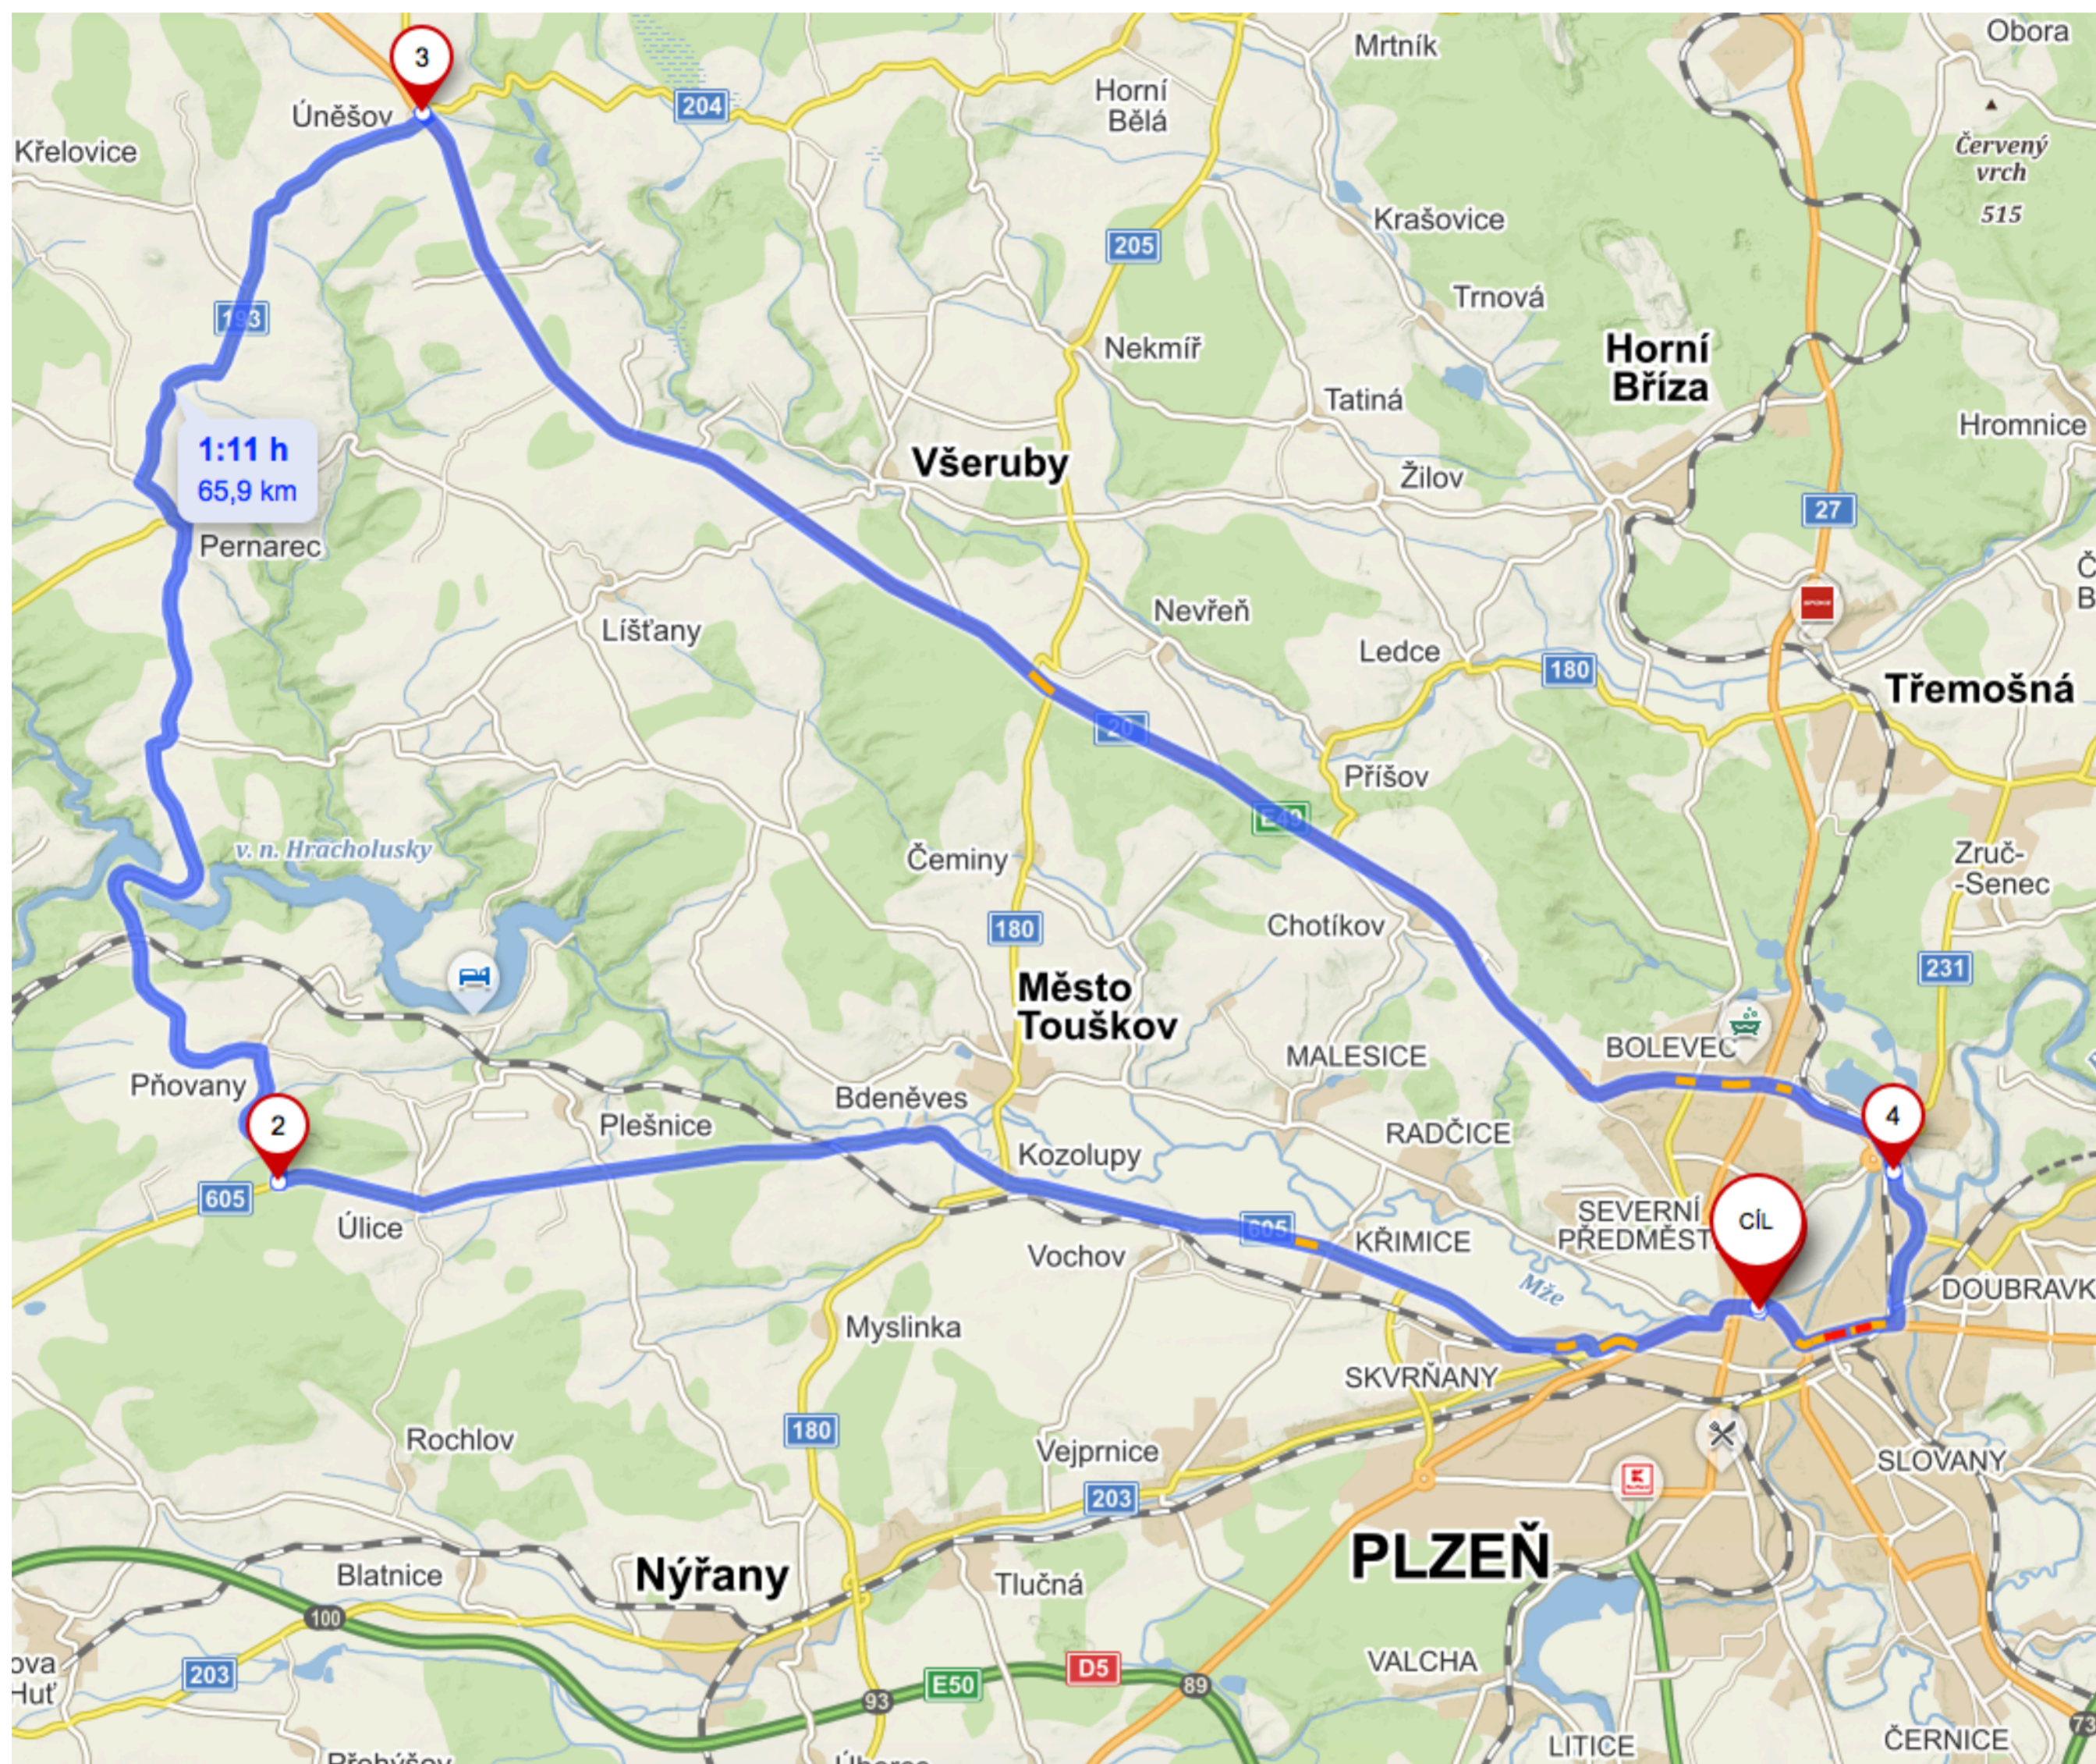

# Záříjová vyjíždka s Moto Pell-Mell

**Program:**

**15:00 - Zahájení**

**16:50-17:00 - Formování a výjezd kolony**

**18:20 - Návrat do Lehára**

**19:00 - Vystoupení kapely ZZTOP Revival**

**Trasa: Plzeň (Leháro) - Křimice - Bdeněves - Úlice - Pňovany - Pernarec (POZOR, práce na silnici, štěrk na vozovce) - Úněšov - Plzeň (Studentská - Jateční - U Prazdroje - Leháro)**

**Vyjíždka se pojede za plného provozu a bez účasti Policie ČR. Žádáme všechny účastníky, aby dodržovali pravidla silničního provozu.**

**Vstupné: Helma na ruce bude sloužit jako vstupenka na ZZTOP. Nicméně budeme rádi za každou podporu. V případě, že se rozhodnete přispět alespoň 100 Kč, dostanete poukázku na pivo nebo Birel zdarma.**